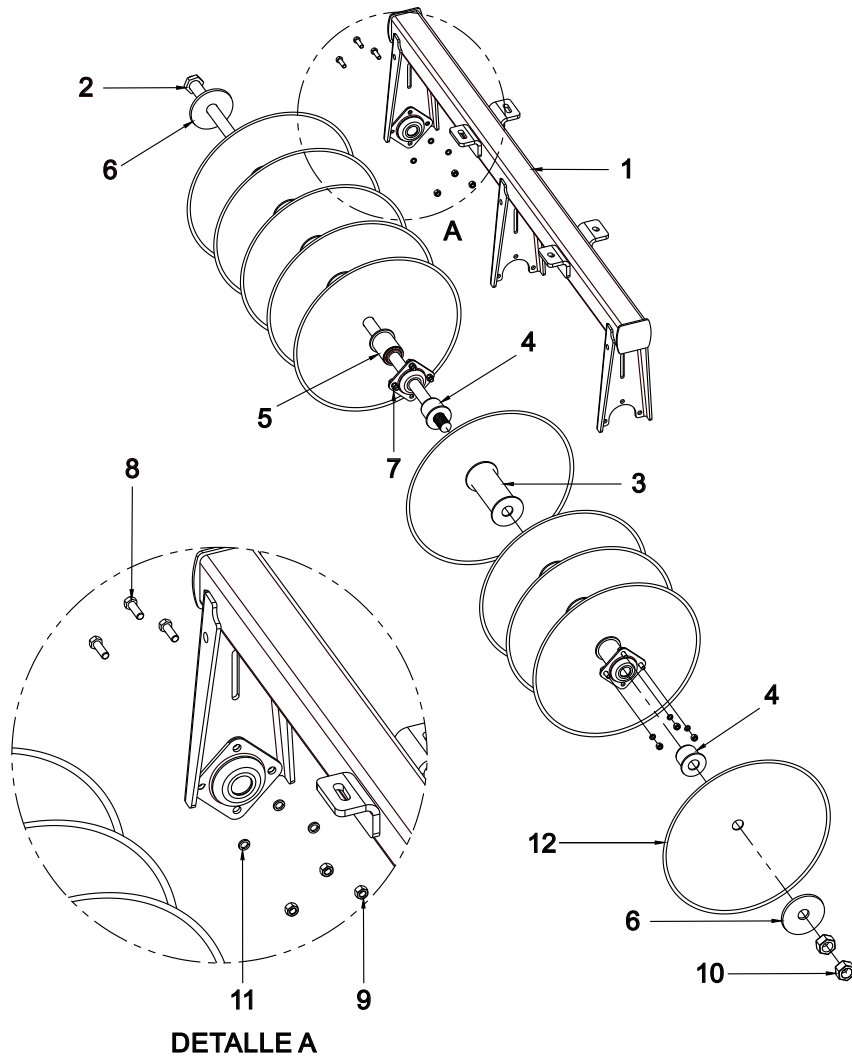

CATÁLOGO DE PARTES SECCIÓN TRASERA DE DISCOS

LISTA DE PARTES SECCIÓN TRASERA DE DISCOS

REF.	No. DE PARTE	DESCRIPCION	CANTIDAD / MODELO					
			RIB-1422	RIB-1424	RIB-1622	RIB-1624	RIB-1822	RIB-1824
1	RA01130300W	SECCION DE DISCOS TRASERA (14 DISCOS)	1	1	0	0	0	0
1	RA01160300W	SECCION DE DISCOS TRASERA (16 DISCOS)	0	0	1	1	0	0
1	RA01100300W	SECCION DE DISCOS TRASERA (18 DISCOS)	0	0	0	0	1	1
1	RA01110300W	SECCION DE DISCOS TRASERA (20 DISCOS)	0	0	0	0	0	0
1	RA01180300W	SECCION DE DISCOS TRASERA (22 DISCOS)	0	0	0	0	0	0
1	RA01200300W	SECCION DE DISCOS TRASERA (24 DISCOS)	0	0	0	0	0	0
2	RA01130400W	BARRA DE DISCOS (14 DISCOS)	1	1	0	0	0	0
2	RA01160400W	BARRA DE DISCOS (16 DISCOS)	0	0	1	1	0	0
2	RA05011100W	BARRA DE DISCOS (18 DISCOS)	0	0	0	0	1	1
2	RA05021100W	BARRA DE DISCOS (20 DISCOS)	0	0	0	0	0	0
2	RA05031100W	BARRA DE DISCOS (22 DISCOS)	0	0	0	0	0	0
2	RA05041100W	BARRA DE DISCOS (24 DISCOS)	0	0	0	0	0	0
3	RA01200400W	CARRETE SEPARADOR	4	4	4	4	5	5
4	RA05042100W	MEDIO CARRETE CONCAVO	2	2	3	3	3	3
5	RA05042200W	MEDIO CARRETE CONVEXO	2	2	3	3	3	3
6	RA05040001C	TAPA DE DISCOS	2	2	2	2	2	2
7	4150-6101-01	BALERO FD-209 RB	2	2	3	3	3	3
8	4210-5256-01	TORNILLO HEX. DE 1/2" x 1 1/12" G5	6	6	9	9	9	9
9	4220-1008-01	TUERCA HEXAGONAL DE 1/2"	6	6	9	9	9	9
10	4220-1026-01	TUERCA HEXAGONAL DE 1 1/2"	2	2	2	2	2	2
11	4250-1024-01	RONDANA DE PRESION DE 1/2"	6	6	9	9	9	9
12	4370-2202-00	DISCO LISO 22" C/CENTRO RED. 1 1/2"	7	7	8	8	9	9
12	4370-2215-00	DISCO LISO 24" C/CENTRO RED. 1 1/2"	7	7	8	8	9	9

REF.	No. DE PARTE	DESCRIPCION	CANTIDAD / MODELO					
			RIB-2022	RIB-2024	RIB-2222	RIB-2224	RIB-2422	RIB-2424
1	RA01130300W	SECCION DE DISCOS TRASERA (14 DISCOS)	0	0	0	0	0	0
1	RA01160300W	SECCION DE DISCOS TRASERA (16 DISCOS)	0	0	0	0	0	0
1	RA01100300W	SECCION DE DISCOS TRASERA (18 DISCOS)	0	0	0	0	0	0
1	RA01110300W	SECCION DE DISCOS TRASERA (20 DISCOS)	1	1	0	0	0	0
1	RA01180300W	SECCION DE DISCOS TRASERA (22 DISCOS)	0	0	1	1	0	0
1	RA01200300W	SECCION DE DISCOS TRASERA (24 DISCOS)	0	0	0	0	1	1
2	RA01130400W	BARRA DE DISCOS (14 DISCOS)	0	0	0	0	0	0
2	RA01160400W	BARRA DE DISCOS (16 DISCOS)	0	0	0	0	0	0
2	RA05011100W	BARRA DE DISCOS (18 DISCOS)	0	0	0	0	0	0
2	RA05021100W	BARRA DE DISCOS (20 DISCOS)	1	1	0	0	0	0
2	RA05031100W	BARRA DE DISCOS (22 DISCOS)	0	0	1	1	0	0
2	RA05041100W	BARRA DE DISCOS (24 DISCOS)	0	0	0	0	1	1
3	RA01200400W	CARRETE SEPARADOR	6	6	7	7	8	8
4	RA05042100W	MEDIO CARRETE CONCAVO	3	3	3	3	3	3
5	RA05042200W	MEDIO CARRETE CONVEXO	3	3	3	3	3	3
6	RA05040001C	TAPA DE DISCOS	2	2	2	2	2	2
7	4150-6101-01	BALERO FD-209 RB	3	3	3	3	3	3
8	4210-5256-01	TORNILLO HEX. DE 1/2" x 1 1/12" G5	9	9	9	9	9	9
9	4220-1008-01	TUERCA HEXAGONAL DE 1/2"	9	9	9	9	9	9
10	4220-1026-01	TUERCA HEXAGONAL DE 1 1/2"	2	2	2	2	2	2
11	4250-1024-01	RONDANA DE PRESION DE 1/2"	9	9	9	9	9	9
12	4370-2202-00	DISCO LISO 22" C/CENTRO RED. 1 1/2"	10	10	11	11	12	12
12	4370-2215-00	DISCO LISO 24" C/CENTRO RED. 1 1/2"	10	10	11	11	12	12