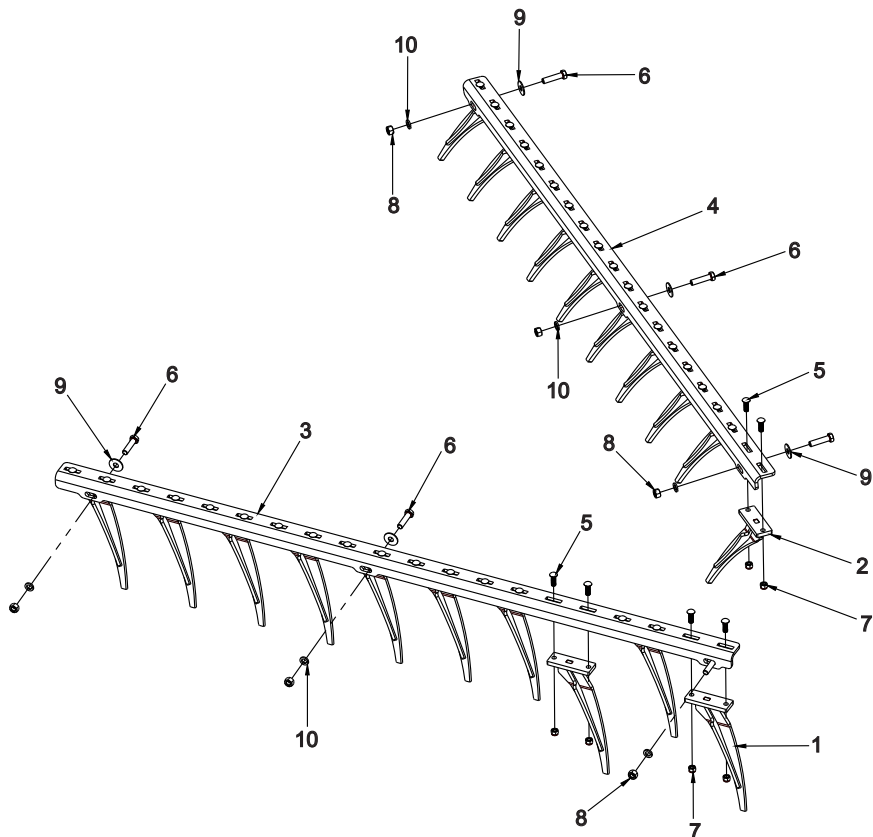

**ACCESORIOS
CATÁLOGO DE PARTES LIMPIADORES
PARA RIB-2222 / RIB-2224 RA99080000A**

REF.	No. DE PARTE	DESCRIPCION	CANT.
1	RA08031800W	ENSAMBLE DEL LIMPIADOR DELANTERO	10
2	RA08031900W	ENSAMBLE DEL LIMPIADOR TRASERO	10
3	RA08042000W	ENSAMBLE DEL SOPORTE DELANTERO	1
4	RA08042100W	ENSAMBLE DEL SOPORTE TRASERO	1
5	4210-1256-21	TORNILLO COCHE 1/2" x 1 1/2" GMAQ	40
6	4210-5380-01	TORNILLO HEX. DE 5/8 x 2 1/2-11 UNC G5	6
7	4220-1008-80	TUERCA HEX. DE SEG. GRIPCO DE 1/2"	40
8	4220-1012-01	TUERCA HEXAGONAL DE 5/8"	6
9	4240-1026-01	RONDANA PLANA DE 5/8"	6
10	4250-1028-01	RONDANA DE PRESION DE 5/8"	6

NOTA: Los accesorios no vienen incluidos en el equipo. Se venden por separado.