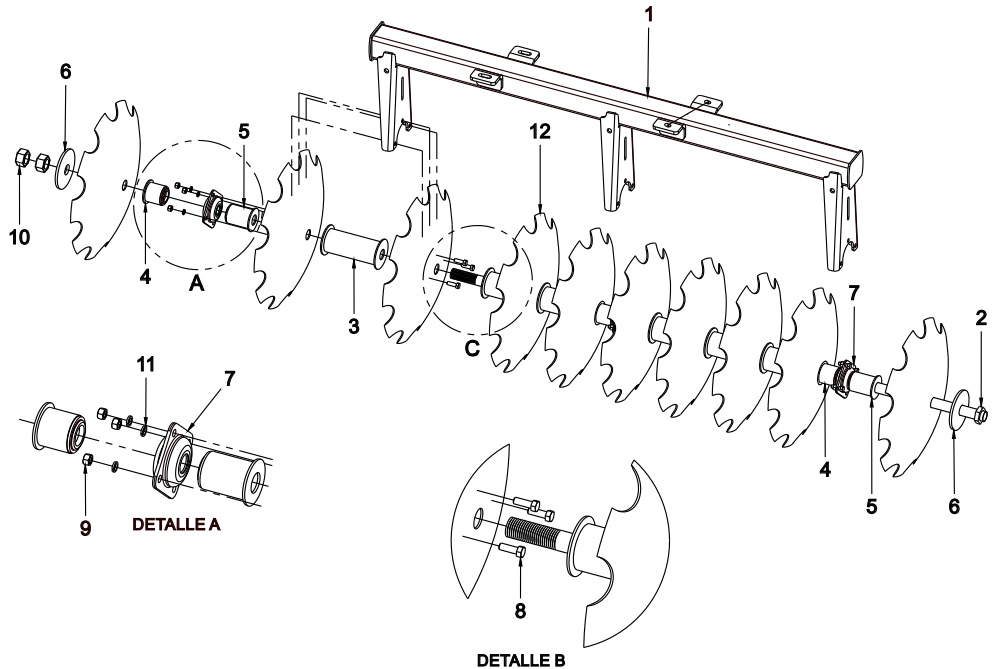

CATÁLOGO DE PARTES DEL CHASIS

LISTA DE PARTES DEL CHASIS

Para los modelos RIB-1422 / RIB-1424 / RIB-1622 / RIB-1624 / RIB-1822 / RIB-2022 / RIB-2024

REF.	NO. DE PARTE	DESCRIPCION	CANT.
1	RA01110100W	BASTIDOR PRINCIPAL	1
2	RA01110001C	PERNO INFERIOR DE ENGANCHE CAT. II	2
3	RA01110002C	PERNO SUPERIOR DE ENGANCHE	1
4	4210-5372-01	TORNILLO HEX. 5/8" x 2" GRADO 5	8
5	4240-1026-01	ARANDELA PLANA DE 5/8"	8
6	4250-1028-01	ARANDELA DE PRESION DE 5/8"	8
7	4220-1012-01	TUERCA DE 5/8" GRADO 5	8
8	4270-2040-01	SEGURO AGRICOLA DE 3/8"	5

Para los modelos RIB-2222 / RIB-2224 / RIB-2422 / RIB-2424

REF.	NO. DE PARTE	DESCRIPCION	CANT.
1	RA01200100W	CHASIS PARA 22 Y 24	1
2	RA01110001C	PERNO INFERIOR DE ENGANCHE CAT. II	2
3	RA01110002C	PERNO SUPERIOR DE ENGANCHE	1
4	4210-5372-01	TORNILLO HEX. 5/8" x 2" GRADO 5	8
5	4240-1026-01	ARANDELA PLANA DE 5/8"	8
6	4250-1028-01	ARANDELA DE PRESION DE 5/8"	8
7	4220-1012-01	TUERCA DE 5/8" GRADO 5	8
8	4270-2040-01	SEGURO AGRICOLA DE 3/8"	5