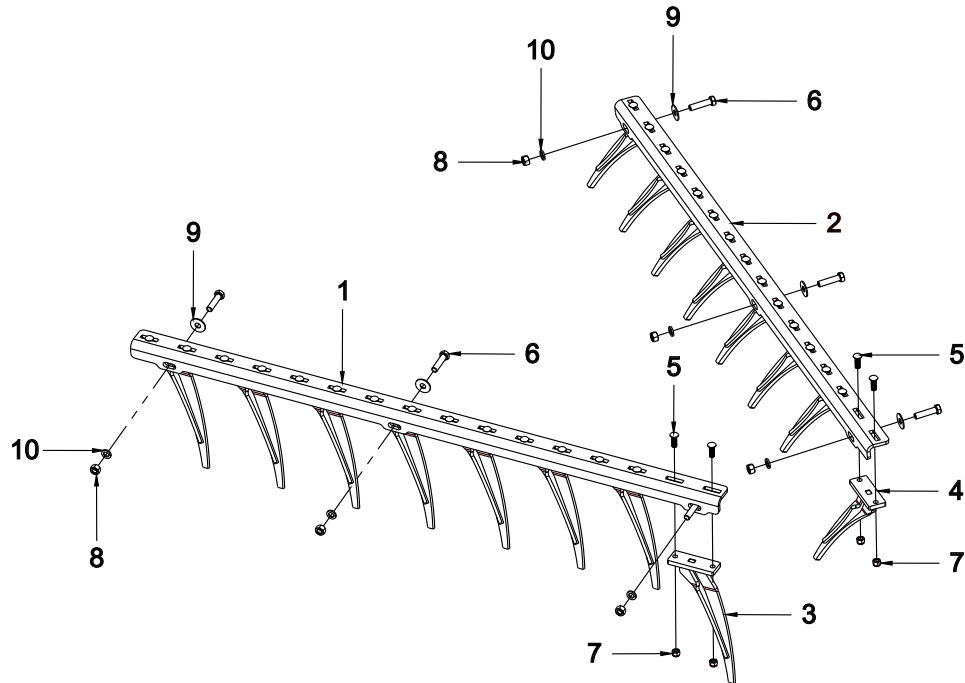

**ACCESORIOS
CATÁLOGO DE PARTES LIMPIADORES
PARA RIB-1822 / RIB-1824 RA9910000A**

REF.	No. DE PARTE	DESCRIPCION	CANT.
1	RA08022000W	ENSAMBLE DEL SOPORTE DELANTERO	1
2	RA08022100W	ENSAMBLE DEL SOPORTE TRASERO	1
3	RA08031800W	ENSAMBLE DEL LIMPIADOR DELANTERO	8
4	RA08031900W	ENSAMBLE DEL LIMPIADOR TRASERO	8
5	4210-1256-21	TORNILLO COCHE 1/2" x 1 1/2" GMAQ	32
6	4210-5380-01	TORNILLO HEX. DE 5/8 x 2 1/2-11 UNC G5	6
7	4220-1008-80	TUERCA HEX. DE SEG. GRIPCO DE 1/2"	32
8	4220-1012-01	TUERCA HEXAGONAL DE 5/8"	6
9	4240-1026-01	RONDANA PLANA DE 5/8"	6
10	4250-1028-01	RONDANA DE PRESION DE 5/8"	6

NOTA: Los accesorios no vienen incluidos en el equipo. Se venden por separado.