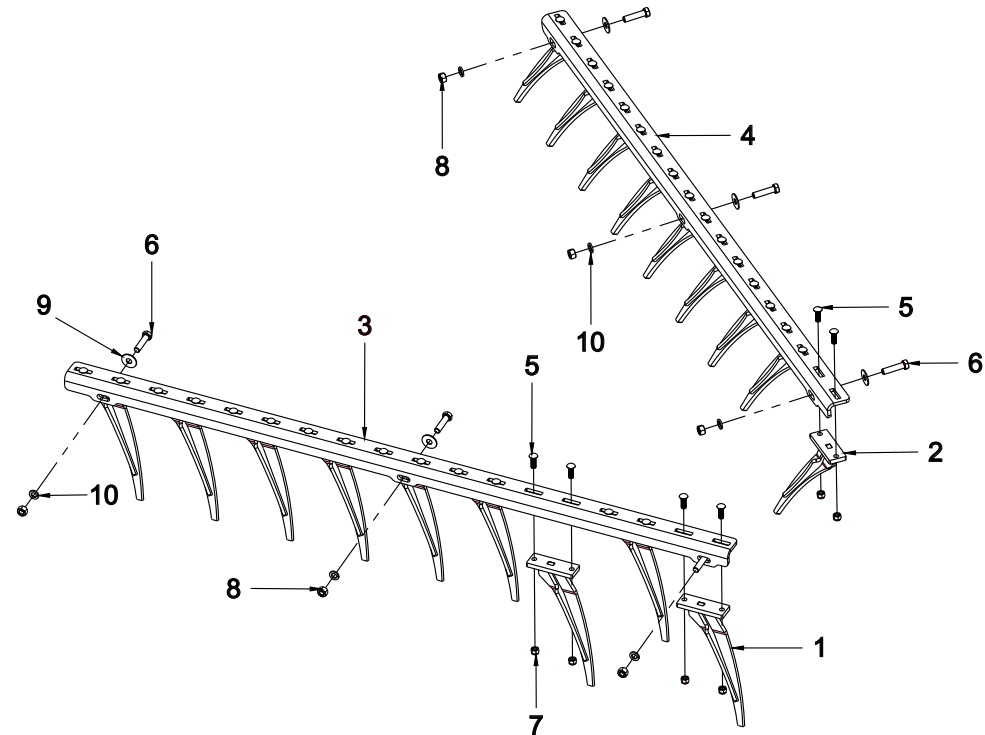

**ACCESORIOS
CATÁLOGO DE PARTES LIMPIADORES
PARA RIB-2022 / RIB-2024 RA99110000A**

REF.	No. DE PARTE	DESCRIPCION	CANT.
1	RA08031800W	ENSAMBLE DEL LIMPIADOR DELANTERO	9
2	RA08031900W	ENSAMBLE DEL LIMPIADOR TRASERO	9
3	RA08032000W	ENSAMBLE DEL SOPORTE DELANTERO	1
4	RA08032100W	ENSAMBLE DEL SOPORTE TRASERO	1
5	4210-1256-21	TORNILLO COCHE 1/2" x 1 1/2" GMAQ	36
6	4210-5380-01	TORNILLO HEX. DE 5/8 x 2 1/2-11 UNC G5	6
7	4220-1008-80	TUERCA HEX. DE SEG. GRIPCO DE 1/2"	36
8	4220-1012-01	TUERCA HEXAGONAL DE 5/8"	6
9	4240-1026-01	RONDANA PLANA DE 5/8"	6
10	4250-1028-01	RONDANA DE PRESION DE 5/8"	6

NOTA: Los accesorios no vienen incluidos en el equipo. Se venden por separado.

MANUAL DE PARTES

*Cualquier duda o solicitud de refacción,
contacta a tu distribuidor autorizado más cercano.*