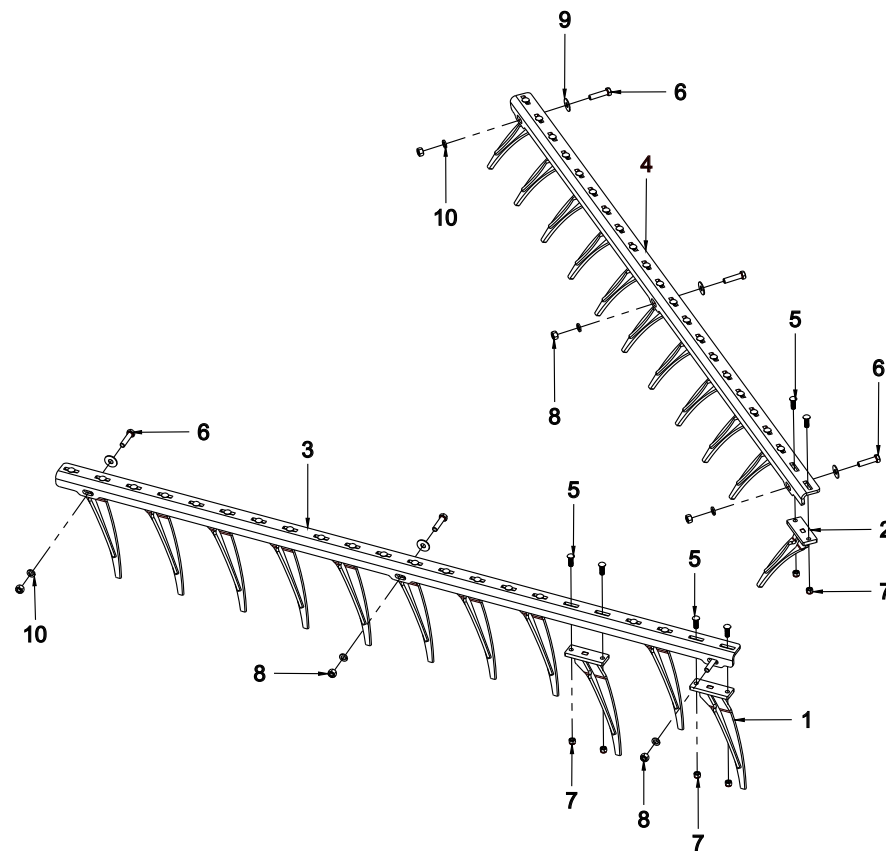

**ACCESORIOS
CATÁLOGO DE PARTES LIMPIADORES
PARA RIB-2422 / RIB-2424 RA99090000A**

REF.	No. DE PARTE	DESCRIPCION	CANT.
1	RA08031800W	ENSAMBLE DEL LIMPIADOR DELANTERO	11
2	RA08031900W	ENSAMBLE DEL LIMPIADOR TRASERO	11
3	RA99090100W	ENSAMBLE DEL SOPORTE DELANTERO	1
4	RA99090200W	ENSAMBLE DEL SOPORTE TRASERO	1
5	4210-1256-21	TORNILLO COCHE 1/2" x 1 1/2" GMAQ	44
6	4210-5380-01	TORNILLO HEX. DE 5/8 x 2 1/2-11 UNC G5	6
7	4220-1008-80	TUERCA HEX. DE SEG. GRIPCO DE 1/2"	44
8	4220-1012-01	TUERCA HEXAGONAL DE 5/8"	6
9	4240-1026-01	RONDANA PLANA DE 5/8"	6
10	4250-1028-01	RONDANA DE PRESION DE 5/8"	6

NOTA: Los accesorios no vienen incluidos en el equipo. Se venden por separado.

MANUAL DE PARTES

*Cualquier duda o solicitud de refacción,
contacta a tu distribuidor autorizado más cercano.*