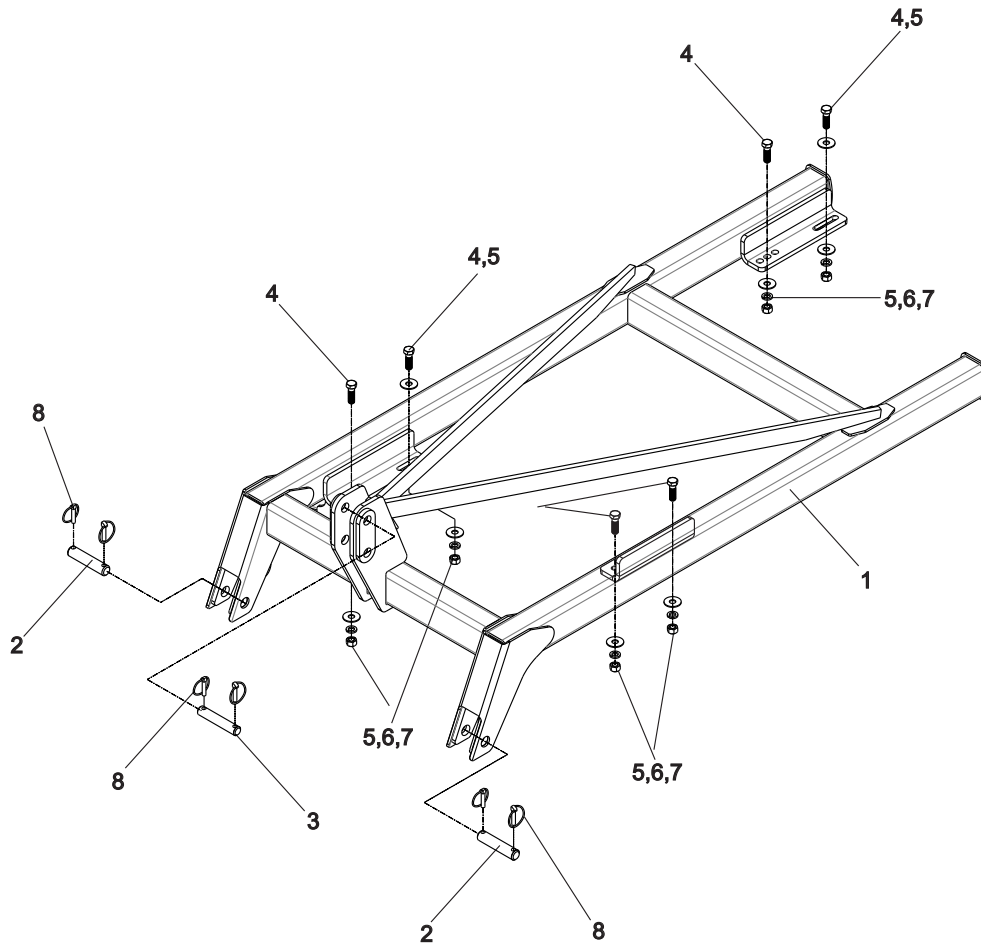

CATÁLOGO DE PARTES DEL CHASIS

LISTA DE PARTES DEL CHASIS

Para los modelos RIB-1422 / RIB-1424 / RIB-1622 / RIB-1624 / RIB-1822 / RIB-2022 / RIB-2024

REF.	NO. DE PARTE	DESCRIPCION	CANT.
1	RA01110100W	BASTIDOR PRINCIPAL	1
2	RA01110001C	PERNO INFERIOR DE ENGANCHE CAT. II	2
3	RA01110002C	PERNO SUPERIOR DE ENGANCHE	1
4	4210-5372-01	TORNILLO HEX. 5/8" x 2" GRADO 5	8
5	4240-1026-01	ARANDELA PLANA DE 5/8"	8
6	4250-1028-01	ARANDELA DE PRESION DE 5/8"	8
7	4220-1012-01	TUERCA DE 5/8" GRADO 5	8
8	4270-2040-01	SEGURO AGRICOLA DE 3/8"	5

Para los modelos RIB-2222 / RIB-2224 / RIB-2422 / RIB-2424

REF.	NO. DE PARTE	DESCRIPCION	CANT.
1	RA01200100W	CHASIS PARA 22 Y 24	1
2	RA01110001C	PERNO INFERIOR DE ENGANCHE CAT. II	2
3	RA01110002C	PERNO SUPERIOR DE ENGANCHE	1
4	4210-5372-01	TORNILLO HEX. 5/8" x 2" GRADO 5	8
5	4240-1026-01	ARANDELA PLANA DE 5/8"	8
6	4250-1028-01	ARANDELA DE PRESION DE 5/8"	8
7	4220-1012-01	TUERCA DE 5/8" GRADO 5	8
8	4270-2040-01	SEGURO AGRICOLA DE 3/8"	5