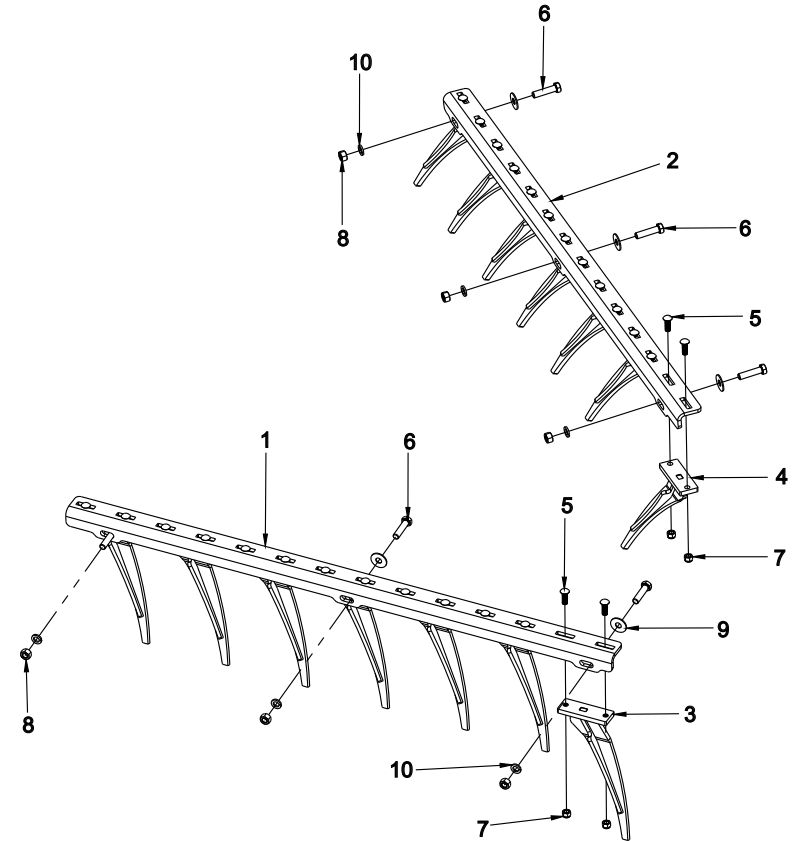

**ACCESORIOS
CATÁLOGO DE PARTES LIMPIADORES
PARA RIB-1622 / RIB-1624 RA99070000A**

REF.	No. DE PARTE	DESCRIPCION	CANT.
1	RA08012000W	ENSAMBLE DEL SOPORTE DELANTERO	1
2	RA08012100W	ENSAMBLE DEL SOPORTE TRASERO	1
3	RA08031800W	ENSAMBLE DEL LIMPIADOR DELANTERO	7
4	RA08031900W	ENSAMBLE DEL LIMPIADOR TRASERO	7
5	4210-1256-21	TORNILLO COCHE 1/2" x 1 1/2" GMAQ	28
6	4210-5380-01	TORNILLO HEX. DE 5/8 x 2 1/2-11 UNC G5	6
7	4220-1008-80	TUERCA HEX. DE SEG. GRIPCO DE 1/2"	28
8	4220-1012-01	TUERCA HEXAGONAL DE 5/8"	6
9	4240-1026-01	RONDANA PLANA DE 5/8"	6
10	4250-1028-01	RONDANA DE PRESION DE 5/8"	6

NOTA: Los accesorios no vienen incluidos en el equipo. Se venden por separado.

MANUAL DE PARTES

*Cualquier duda o solicitud de refacción,
contacta a tu distribuidor autorizado más cercano.*