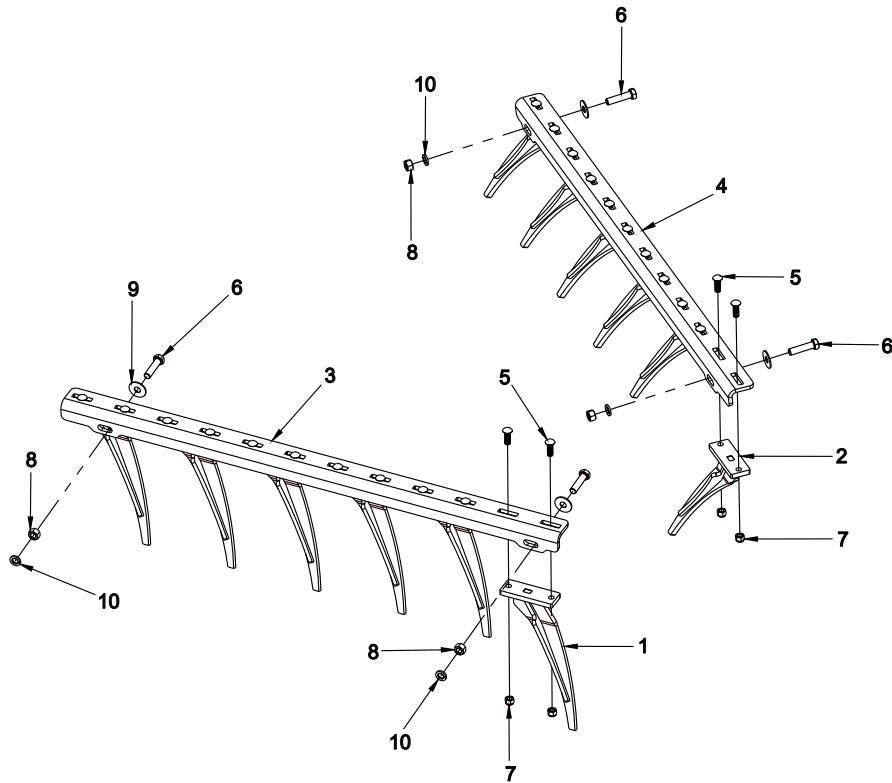

**ACCESORIOS
CATÁLOGO DE PARTES LIMPIADORES
PARA RIB-1422 / RIB-1424 RA99060000A**

REF.	No. DE PARTE	DESCRIPCION	CANT.
1	RA08031800W	ENSAMBLE DEL LIMPIADOR DELANTERO	6
2	RA08031900W	ENSAMBLE DEL LIMPIADOR TRASERO	6
3	RA08072100W	ENSAMBLE DEL SOPORTE DELANTERO	1
4	RA08072200W	ENSAMBLE DEL SOPORTE TRASERO	1
5	4210-1256-21	TORNILLO COCHE 1/2" x 1 1/2" GMAQ	24
6	4210-5380-01	TORNILLO HEX. DE 5/8 x 2 1/2-11 UNC G5	4
7	4220-1008-80	TUERCA HEX. DE SEG. GRIPCO DE 1/2"	24
8	4220-1012-01	TUERCA HEXAGONAL DE 5/8"	4
9	4240-1026-01	RONDANA PLANA DE 5/8"	4
10	4250-1028-01	RONDANA DE PRESION DE 5/8"	4

NOTA: Los accesorios no vienen incluidos en el equipo. Se venden por separado.